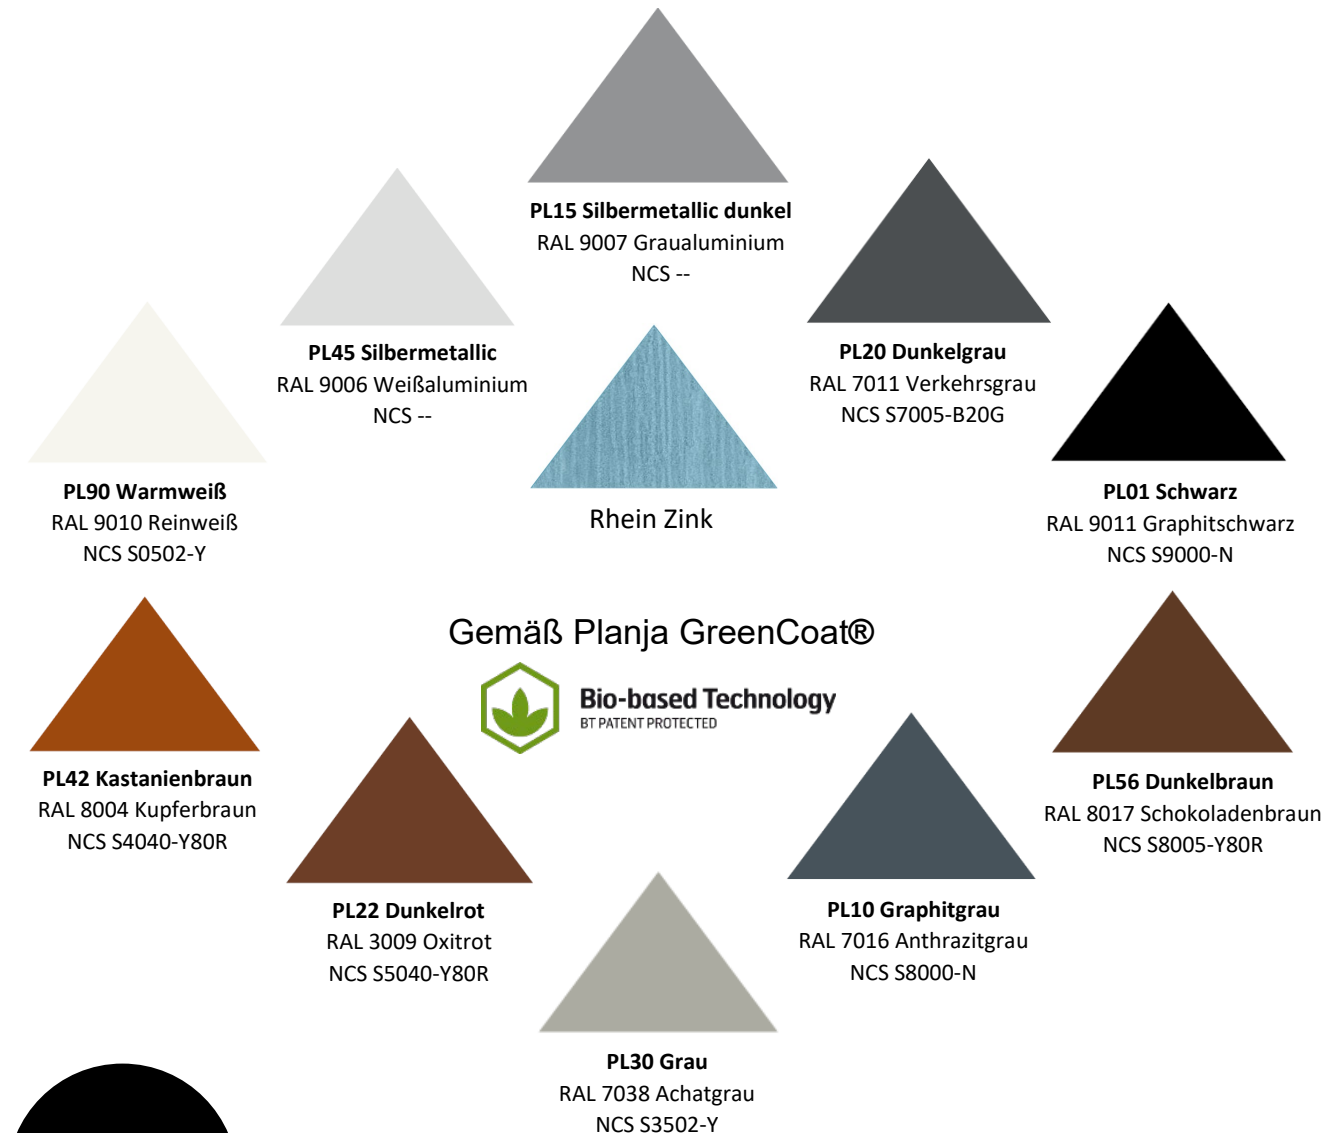

Designtak Farbprogramm

2021 | Mit den RAL und NCS Bezeichnung, die den Farbtönen am nächsten kommen

PL 01
Schwarz
RAL 9011
NCS S9000-N

der Farbe am nächsten kommende RAL Bezeichnung

der Farbe am nächsten kommende NCS Bezeichnung

Die angegebene Bezeichnung bezieht sich auf die der Farbe am nächsten kommende RAL. Der der Farbe am nächsten kommende NCS-Farbtone kann je nach Material leicht abweichen.

Farbabbildungen und Informationen zu RAL und NCS in unseren Produktinformationen, sind als Anhaltspunkte zu betrachten und weisen auf den der Farbe am nächsten kommenden Wert hin. Bitte immer aktuelles Metallmuster anfordern, um die korrekte Farbwiedergabe zu prüfen.